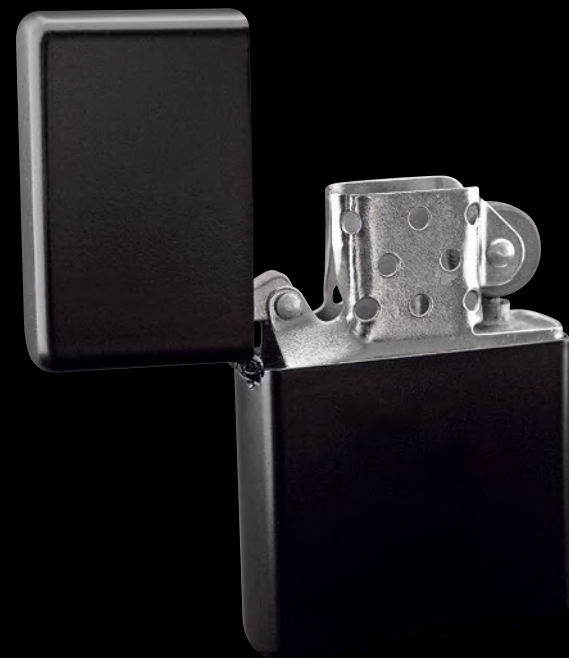

BENZIN AMER

ABMESSUNGEN
56 x 36 x 12 mm
Druck: 30 x 30 mm
Druck auf Klappe: 15 x 30 mm
Lasergravur

chrom
schwa