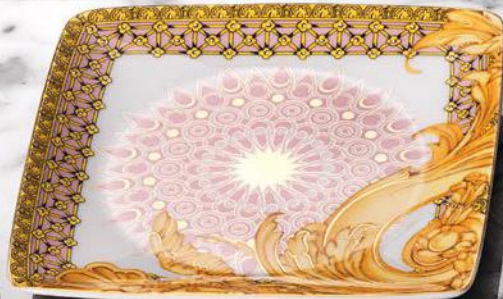

MINI DISHES