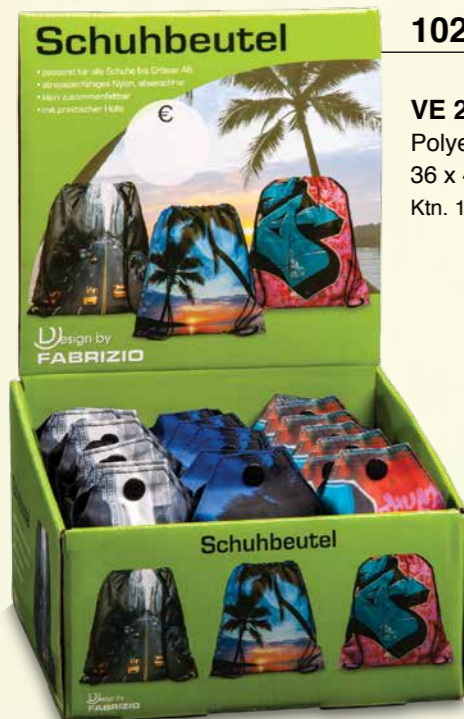

10231

9900 7 x 0500
7 x 1700
7 x 9800

VE 21/Display
Polyester
36 x 40 cm
Ktn. 126/ 6 Displays

24 01 01 28

10194

VE 5/Farbe
600D Polyester
21 x 28 x 11 cm
Ktn. 50

0400

40214

0400 0600 1300 1700 2800

ab 3 Stk.
600D Polyester
24 x 22 x 9 cm
Ktn. 50

0600

1300

1700

2800

06 35

10147

VE 6
3-teiliges Set
190T Polyester
S: 20 x 13 x 10 cm
M: 25 x 15 x 13 cm
L: 30 x 18 x 15 cm
Ktn. 36