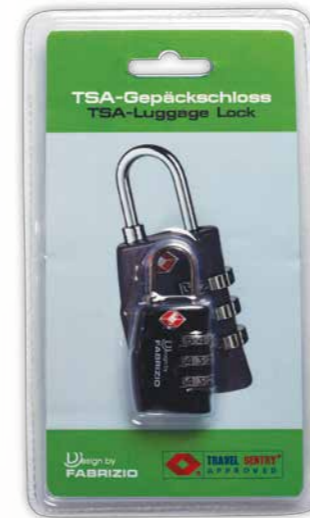

0100

00109

VE 12
TSA-Schloss
Metall
2,4 x 4 x 1 cm
Ktn. 72

10196

9900

4 x 0100
4 x 0200
4 x 1700

VE 12
TSA-Schloss
Metall
3 x 7 x 1 cm
Ktn. 48

**VOLLMETALL-
UMMANTELUNG**