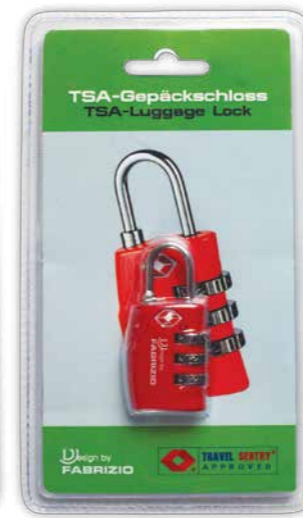

0100

00109

VE 12
TSA-Schloss
Metall
2,4 x 4 x 1 cm
Ktn. 72

10196

9900

4 x 0100
4 x 0200
4 x 1700

VE 12
TSA-Schloss
Metall
3 x 7 x 1 cm
Ktn. 48

**VOLLMETALL-
UMMANTELUNG**