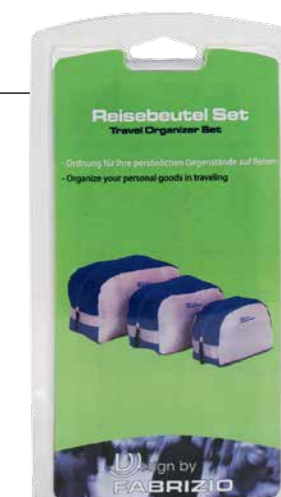

06 35

10147

VE 6
3-teiliges Set
190T Polyester
S: 20 x 13 x 10 cm
M: 25 x 15 x 13 cm
L: 30 x 18 x 15 cm
Ktn. 36