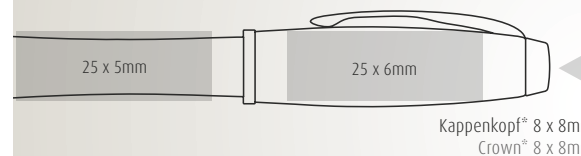

ALLGEMEINE PRODUKTINFORMATIONEN / OPTIONS

Tintenfarbe / Inks:

● Rollerball / Roller ball
● Kugelschreiber / Ball pen

Bedruckungsbereich / Marking area:

Druck und Gravur / Imprinting and engraving

Füllfederhalter & Rollerball / Fountain pen & Roller ball: