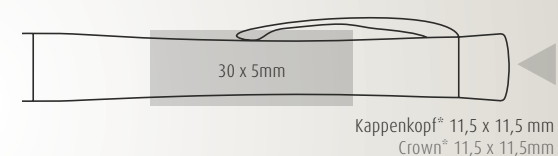

Kugelschreiber / Ball pen: